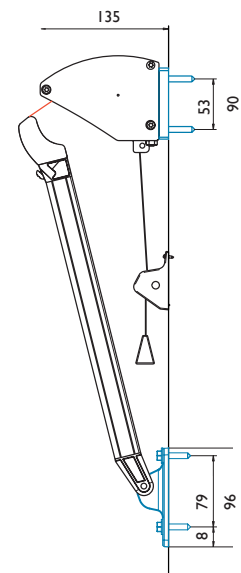

FÖNSTERMARKIS

DA32

ENYROOM

Fönstermarkis med liten kassett

- Max bredd 320 cm
- Max utfall/armlängd 100 cm
- Kassett och armar i 3 olika kulörer

DA32

TEKNISK SPECIFIKATION

PROFILFÄRG

Rak, Kantband

Vågig

Vågig, kantig

MANÖVRERING:

Dragband (grundutförande), motor - välj till önskad styrning; sol- och vindsensor, fjärrkontroll eller väggbrytare

MAXBREDD:

320 cm

MEDFÖLJANDE INFÄSTNING:

Konsol för vägg

UTFALL ARM:

40, 50, 60, 70, 80, 90, 100 cm

VINDKLASS

3

HÅRDVARA:

Profilerna erbjuds i silvermetallic, vitt eller svart, och även i pulverlack med möjlighet till färganpassning mot tillägg
Justerbar fjädring i fallarmarna för optimal dukspänning och stabilitet

TILLVAL:

Vinkelbeslag för arm, vevbox, bandsamlare vit, nischkonsoler 45, 65, 100, 130, 185 mm, distans nischkonsol, sidoförskjutning, grå knap

Väggmontering DA32 (mm).