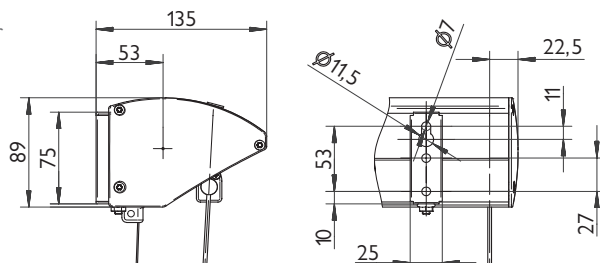

VS34, Sidostyrning med lina