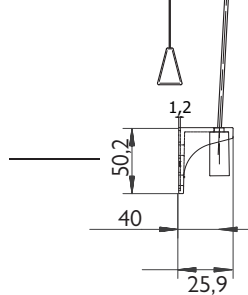

VS34, Sidostyrning med lina