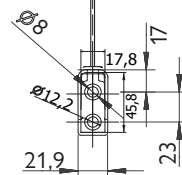

VS34, Sidostyrning med lina