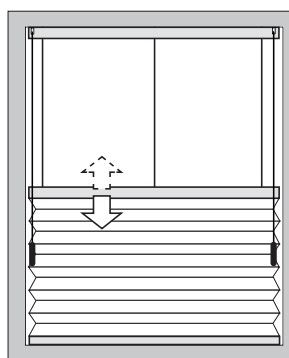

MANÖVRERING

ENYROOM

www.enyroom.se