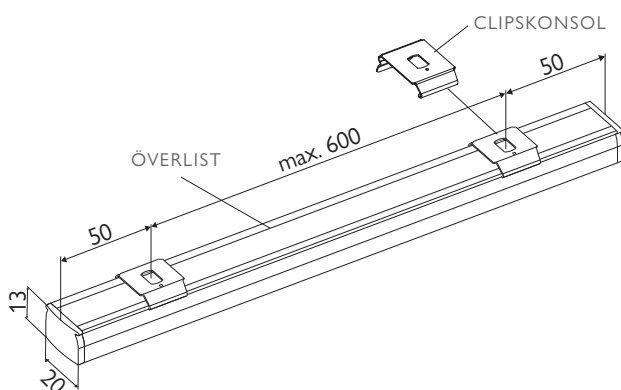

KONSOLER & KOMPONENTER

STANDARD (INGÅR I GRUNDPRIS)

KONSOLER FÖR INFÄSTNING