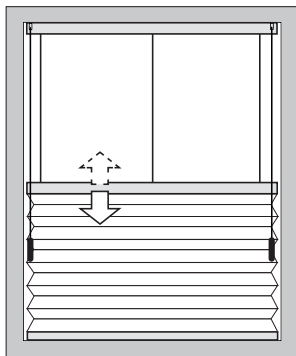

PLISSÉ

SUNRISE

BILD: SANDATEX

Sunrise är en modell som passar utmärkt när du exempelvis vill ha insynsskydd utan att eliminera allt ljus.

- Diskreta över- och underlister
- Manövreras enkelt med linor, nerifrån och upp samt uppifrån och ner
- Enkel- eller dubbelplesserade vävar
- Profiler i 3 olika kulörer

SUNRISE

TEKNISK SPECIFIKATION

FÄRG HÅRDVARA

- VIT
- ANODISERAD
- SVART

VÄVAR

PLISSÉ

HONEYCELL

MANÖVRERING:	Manuell med linor
MIN.BREDD/MAXBREDD:	40-220 cm
MIN/MAXHÖJD:	20-220 cm
MEDFÖLJANDE INFÄSTNING:	Konsol för fönsterkarm
TILLVAL:	Sidoskenor, L-profil, vit alu