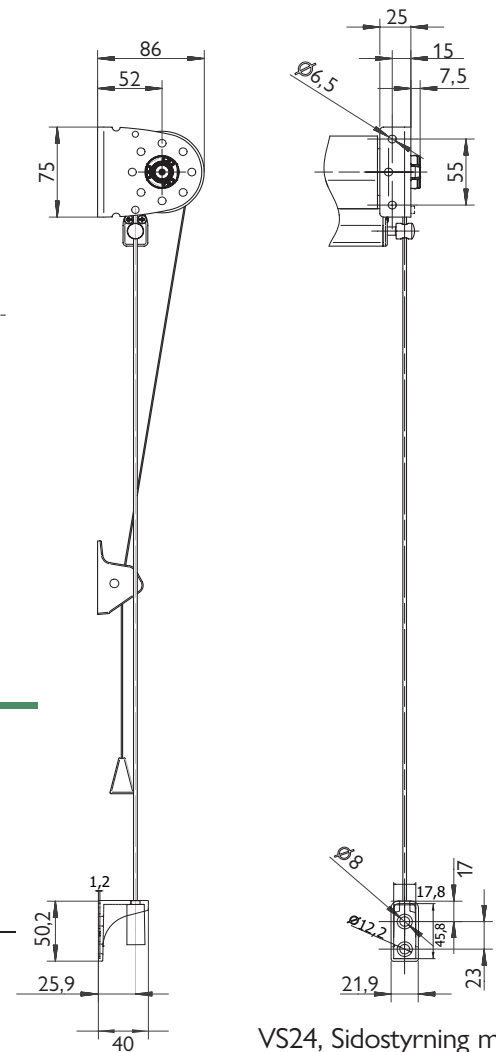

SCREENMARKIS  
VS24

Kompakt screenmarkis i enkel design

- Öppen konstruktion
- Vajerstyrning i sidorna
- Max bredd 320 cm
- Max höjd 200 cm
- Manövreras manuellt
- Markisväv eller screenväv

VS24

## PROFILFÄRG

- VIT RAL 9010
- SILVER
- SVART STRUKTUR

## KONSOLER

- VÄGGKONSOL MED BUSSNING INGÅR
- NEDRE VÄGGFÄSTE FÖR LINA INGÅR

MANÖVRERING:	Manuellt
MAXBREDD:	320 cm
MAXHÖJD:	200 cm
MEDFÖLJANDE INFÄSTNING:	Väggkonsol
VÄVALTERNATIV:	Markisväv: 100% akrylfiber och teflonimpregnerad mot smuts och vatten. Stort utbud av kulörer och mönster.
TILLVAL:	Vevbox Grå knap

VS24, Sidostyrning med lina