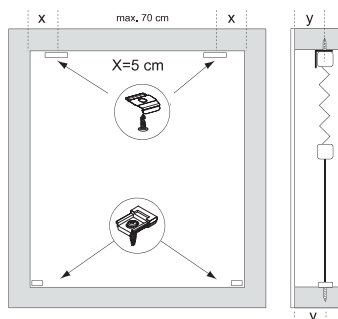

Placera överlisten mot främre delen på clipsbeslaget. Tryck upp bakre delen av listen i beslaget tills det "klickar".

Vid nedmontering lyft upp fliken i bakkant på clipsbeslaget så att det går att ta ur listen ur beslaget.

MONTERING

Takmontering

Väggmontering

Montering av spännfot

MANÖVRERING

SV

VARNING

- Små barn kan strypas av öglor i de draglinor, kedjor, band och inre linor som används för att manövrera produkten. De kan även vira linor runt halsen.
- Håll linor utom räckhåll för små barn för att undvika att de stryps eller trasslar in sig.
- Flytta bort sängar, barnsängar och möbler från solskyddens linor.
- Knyt inte ihop linor. Se till att linorna inte trasslar ihop sig och bildar en ögla.
- Montera och använd bifogade säkerhetsanordningar i enlighet med installationsanvisningarna för dess anordningar för att minska risken för en olycka.