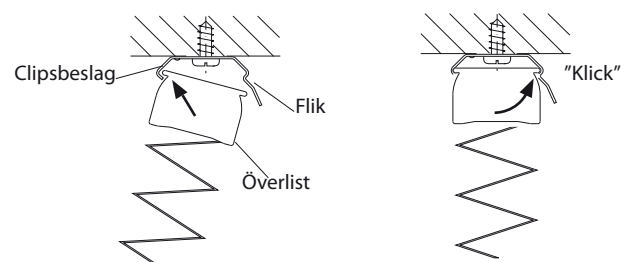

Vid nedmontering lyft upp fliken i bakkant på clipsbeslaget så att det går att ta ur listen ur beslaget.