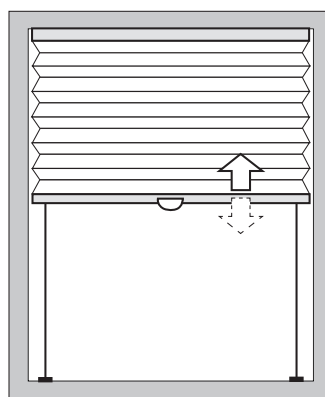

MONTERING

Takmontering

Väggmontering

Montering av spännfot

MANÖVRERING

SV

VARNING

- Små barn kan strypas av öglor i de draglinor, kedjor, band och inre linor som används för att manövrera produkten. De kan även vira linor runt halsen.
- Håll linor utom räckhåll för små barn för att undvika att de stryps eller trasslar in sig.
- Flytta bort sängar, barnsängar och möbler från solskyddens linor.
- Knyt inte ihop linor. Se till att linorna inte trasslar ihop sig och bildar en ögla.
- Montera och använd bifogade säkerhetsanordningar i enlighet med installationsanvisningarna för dess anordningar för att minska risken för en olycka.

I enlighet med EN 13120

UK

WARNING

- Young children can strangle in the loops of pull cords, tapes and cords that operate window coverings. They can also wrap cords around their necks.
- To avoid strangulation and entanglement, keep cords out of reach of young children.
- Move beds, cots and furniture away from window covering cords.
- Do not tie cords together. Make sure cords do not twist and create a loop.
- Install and use the included safety devices according to the installation instructions on these devices to reduce risk of an accident