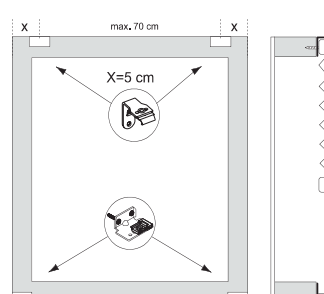

Placera överlisten mot främre delen på clipsbeslaget. Tryck upp bakre delen av listen i beslaget tills det "klickar".

Vid nedmontering lyft upp fliken i bakkant på clipsbeslaget så att det går att ta ur listen ur beslaget.

MONTERING

Takmontering

Väggmontering

Montering av spännfot

MANÖVRERING

SV

VARNING

- Små barn kan strypas av öglor i de draglinor, kedjor, band och inre linor som används för att manövrera produkten. De kan även vira linor runt halsen.
- Håll linor utom räckhåll för små barn för att undvika att de stryps eller trasslar in sig.
- Flytta bort sängar, barnsängar och möbler från solskyddens linor.
- Knyt inte ihop linor. Se till att linorna inte trasslar ihop sig och bildar en ögla.
- Montera och använd bifogade säkerhetsanordningar i enlighet med installationsanvisningarna för dess anordningar för att minska risken för en olycka.