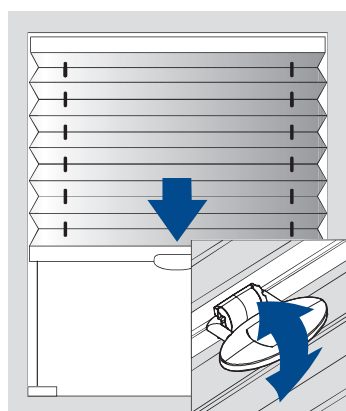

Placera överlisten mot främre delen på clipsbeslaget. Tryck upp bakre delen av listen i beslaget tills det "klickar".

Vid nedmontering lyft upp fliken i bakkant på clipsbeslaget så att det går att ta ur listen ur beslaget.

MONTERING

Takmontering

Väggmontering

Montering av spännfot

MANÖVRERING

SV

VARNING

- Små barn kan strypas av öglor i de draglinor, kedjor, band och inre linor som används för att manövrera produkten. De kan även vira linor runt halsen.
- Håll linor utom räckhåll för små barn för att undvika att de stryps eller trasslar in sig.
- Flytta bort sängar, barnsängar och möbler från solskyddens linor.
- Knyt inte ihop linor. Se till att linorna inte trasslar ihop sig och bildar en ögla.
- Montera och använd bifogade säkerhetsanordningar i enlighet med installationsanvisningarna för dess anordningar för att minska risken för en olycka.

I enlighet med EN 13120

UK

WARNING

- Young children can strangle in the loops of pull cords, tapes and cords that operate window coverings. They can also wrap cords around their necks.
- To avoid strangulation and entanglement, keep cords out of reach of young children.
- Move beds, cots and furniture away from window covering cords.
- Do not tie cords together. Make sure cords do not twist and create a loop.
- Install and use the included safety devices according to the installation instructions on these devices to reduce risk of an accident