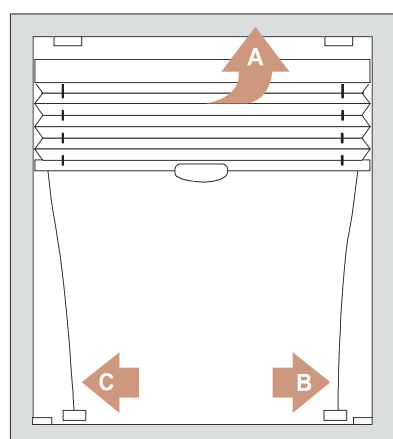

Mekaniska och elektriska delar som används i manuella och automatiserade system får ej komma i kontakt med vatten.

Montering

Clipsbeslagen bör placeras 50 mm från respektive kant på överlisten. Rekommenderat max avstånd mellan beslagen är 600 mm.

Placera överlisten mot främre delen på clipsbeslaget. Tryck upp bakre delen av listen i beslaget tills det "klickar".

Vid nedmontering lyft upp fliken i bakkant på clipsbeslaget så att det går att ta ur listen ur beslaget.

MONTERING

Takmontering

Väggmontering

Montering av spännfot

MANÖVRERING

SV

VARNING

- Små barn kan strypas av öglor i de draglinor, kedjor, band och inre linor som används för att manövrera produkten. De kan även vira linor runt halsen.
- Håll linor utom räckhåll för små barn för att undvika att de stryps eller trasslar in sig.
- Flytta bort sängar, barnsängar och möbler från solskyddens linor.
- Knyt inte ihop linor. Se till att linorna inte trasslar ihop sig och bildar en ögla.
- Montera och använd bifogade säkerhetsanordningar i enlighet med installationsanvisningarna för dess anordningar för att minska risken för en olycka.