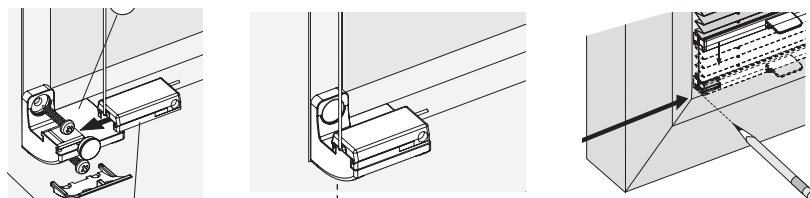

MONTERING

Takmontering

Väggmontering

Montering av spännfot

MANÖVRERING

SV

VARNING

- Små barn kan strypas av öglor i de draglinor, kedjor, band och inre linor som används för att manövrera produkten. De kan även vira linor runt halsen.
- Håll linor utom räckhåll för små barn för att undvika att de stryps eller trasslar in sig.
- Flytta bort sängar, barnsängar och möbler från solskyddens linor.
- Knyt inte ihop linor. Se till att linorna inte trasslar ihop sig och bildar en ögla.
- Montera och använd bifogade säkerhetsanordningar i enlighet med installationsanvisningarna för dess anordningar för att minska risken för en olycka.

I enlighet med EN 13120

UK

WARNING

- Young children can strangle in the loops of pull cords, tapes and cords that operate window coverings. They can also wrap cords around their necks.
- To avoid strangulation and entanglement, keep cords out of reach of young children.
- Move beds, cots and furniture away from window covering cords.
- Do not tie cords together. Make sure cords do not twist and create a loop.
- Install and use the included safety devices according to the installation instructions on these devices to reduce risk of an accident