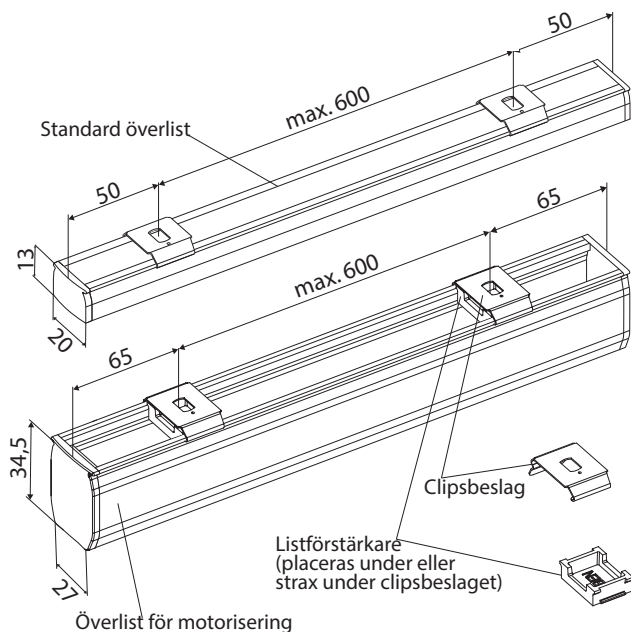

Mekaniska och elektriska delar som används i manuella och automatiserade system får ej komma i kontakt med vatten.

Montering

Clipsbeslagen bör placeras 50 mm från respektive kant på överlisten. Rekommenderat max avstånd mellan beslagen är 600 mm.

Placera överlisten mot främre delen på clipsbeslaget. Tryck upp bakre delen av listen i beslaget tills det "klickar".

Vid nedmontering lyft upp fliken i bakkant på clipsbeslaget så att det går att ta ur listen ur beslaget.

MONTERING

Takmontering

Väggmontering

Montering av spännfot

MANÖVRERING

SV

VARNING

- Små barn kan strypas av öglor i de draglinor, kedjor, band och inre linor som används för att manövrera produkten. De kan även vira linor runt halsen.
- Håll linor utom räckhåll för små barn för att undvika att de stryps eller trasslar in sig.
- Flytta bort sängar, barnsängar och möbler från solskyddens linor.
- Knyt inte ihop linor. Se till att linorna inte trasslar ihop sig och bildar en ögla.
- Montera och använd bifogade säkerhetsanordningar i enlighet med installationsanvisningarna för dess anordningar för att minska risken för en olycka.