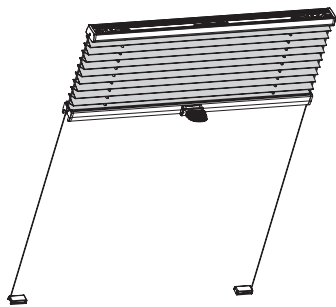

PLISSÉ

CONTROL

Uppifrån och ned. Eller nedifrån och upp.

- Fast monterad i ena änden - flexibel i den andra
- Manövreras enkelt med handtag
- Mycket lättmonterad
- Enkel- eller dubbelplässerade vävar
- Profiler i 3 olika kulörer

CONTROL

TEKNISK SPECIFIKATION

FÄRG HÅRDVARA

- VIT
- ANODISERAD
- SVART

VÄVAR

PLISSÉ

HONEYCELL

MANÖVRERING:	Manuell, handtag/list
MIN/MAXBREDD	20-150 cm
MIN/MAXHÖJD:	20-150 cm
MEDFÖLJANDE INFÄSTNING:	Konsol för tak eller fönsterkarm
TILLVAL:	Sidoskenor, L-profil, vit alu