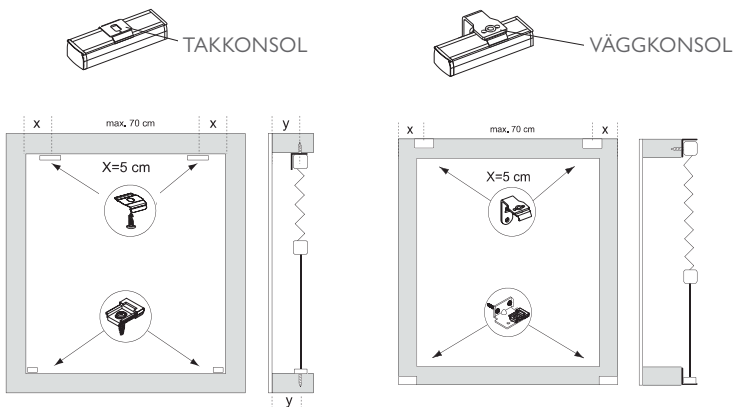

KONSOLER & KOMPONENTER

STANDARD (INGÅR I GRUNDPRIS)

- KONSOLER FÖR INFÄSTNING

ENYROOM

www.enyroom.se