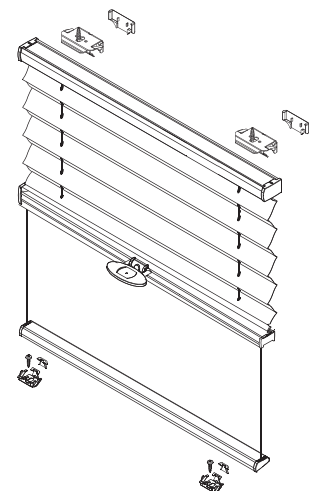

KONSOLER & KOMPONENTER

STANDARD (INGÅR I GRUNDPRIS)

- KONSOLER FÖR INFÄSTNING

ENYROOM

www.enyroom.se