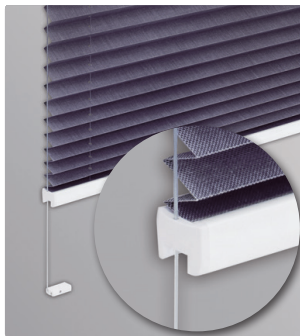

PLISSÉ

CONTROL

Uppifrån och ned. Eller nedifrån och upp.

- Fast monterad i ena änden - flexibel i den andra
- Manövreras enkelt med handtag
- Mycket lättmonterad
- Enkel- eller dubbelplässerade vävar
- Profiler i 3 olika kulörer

CONTROL

TEKNISK SPECIFIKATION

FÄRG HÅRDVARA

- VIT
- ANODISERAD
- SVART

VÄVAR

PLISSÉ

HONEYCELL

MANÖVRERING:	Manuell, handtag/list
MIN/MAXBREDD	20-150 cm
MIN/MAXHÖJD:	20-150 cm
MEDFÖLJANDE INFÄSTNING:	Konsol för tak eller fönsterkarm
TILLVAL:	Sidoskenor, L-profil, vit alu