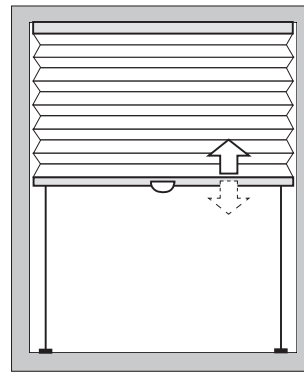

PLISSÉ

CONTROL

Uppifrån och ned. Eller nedifrån och upp.

- Fast monterad i ena änden - flexibel i den andra
- Manövreras enkelt med handtag
- Mycket lättmonterad
- Enkel- eller dubbelplässerade vävar
- Profiler i 3 olika kulörer

CONTROL

TEKNISK SPECIFIKATION

FÄRG HÅRDVARA

- VIT
- ANODISERAD
- SVART

VÄVAR

PLISSÉ

HONEYCELL

MANÖVRERING:	Manuell, handtag/list
MIN/MAXBREDD	20-150 cm
MIN/MAXHÖJD:	20-150 cm
MEDFÖLJANDE INFÄSTNING:	Konsol för tak eller fönsterkarm
TILLVAL:	Sidoskenor, L-profil, vit alu